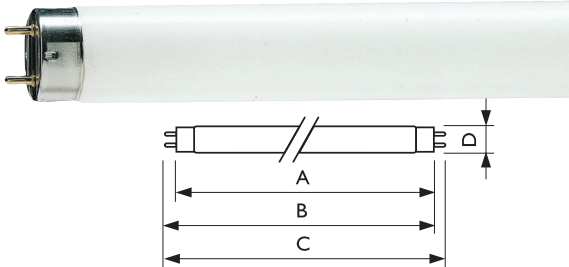

# MASTER TL-D Super 80

Next Generation triphosphor tubes with alternate wattages/lengths.

Product ID	A max.	B max.	C max.	D max.
16W	589.8	596.9	604.0	28
23W	970.0	977.1	984.2	28
30W	894.6	901.7	908.8	28
32W	1199.4	1206.5	1213.6	28
38W	1047.0	1054.1	1061.2	28
50W	1500	1507.1	1514.2	28
70W	1763.8	1770.9	1778.0	28

Dimensions in mm

## MASTER TL-D Super 80

Shortcode	Wattage (W)	Cap Base	Luminous Flux Lamp (25°, lm)	Average Lifetime EL (hrs)	Colour Rendering Index (Ra)	Colour Temperature (K)	Min Order Quantity	Carton Quantity
TLD16W840	16	G13	1200	20,000	82	4000	25	25
TLD23W840	23	G13	2050	20,000	82	4000	25	25
TLD30W830	30	G13	2400	20,000	85	3000	25	25
TLD30W840	30	G13	2400	20,000	85	4000	25	25
TLD30W865	30	G13	2300	20000	80	6500	25	25
TLD32W840	32	G13	3200	20000	85	4000	25	25
TLD38W840	38	G13	3350	20000	85	4000	25	25
TLD50W840	50	G13	5000	20000	85	4000	25	25
TLD70W840	70	G13	6200	20000	85	4000	25	25